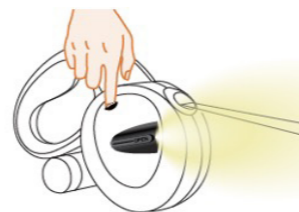

CARGA DE BATERÍAS

- Abra el puerto USB y cargue la batería de la linterna LED con el cable incluido.
- El voltaje es de 3.7V y la batería tiene una capacidad de 155mAh.
- Con una carga de 2 horas, la linterna tendrá una autonomía aproximada de 7 horas.

7

PUEDEN AYUDAR A PROTEGER EL MEDIO AMBIENTE!

Recuerde respetar las regulaciones locales: Lleve los equipos eléctricos que no funcionen a un centro de eliminación de residuos adecuado.

8

THÖRBEN
PetTech